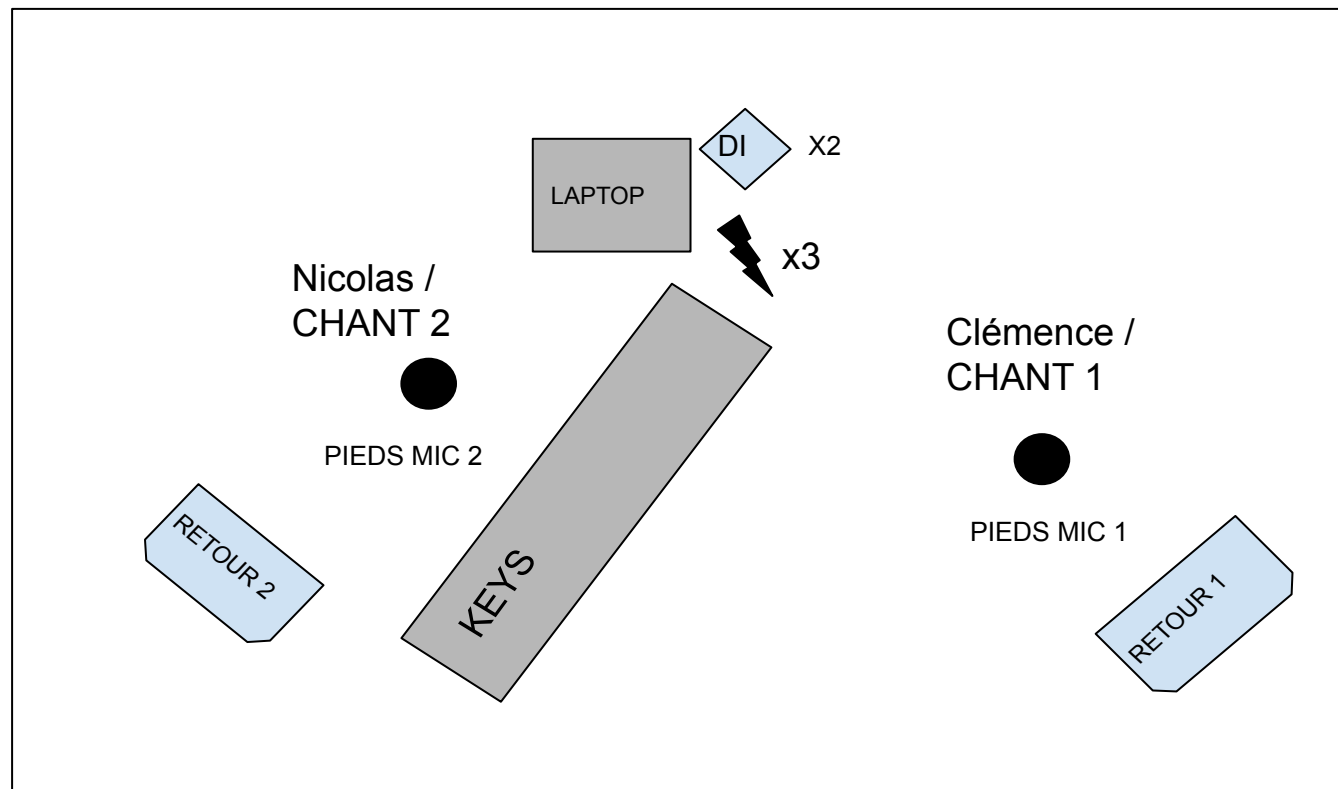

## Formule duo

contact groupe  
Nicolas Steib  
06 88 35 90 24  
nicolasteib@gmail.com

1	Chant CLÉMENCE	SM58 (à fournir)
2	Chant NICOLAS	BETA58 (à fournir)
3	PIANO L	DI (à fournir)
4	PIANO R	DI (à fournir)

-Tabouret piano fourni

-Pieds mic 1 non fourni :  
Embase ronde sans perche

-Pieds mic 2 non fourni :  
Standard