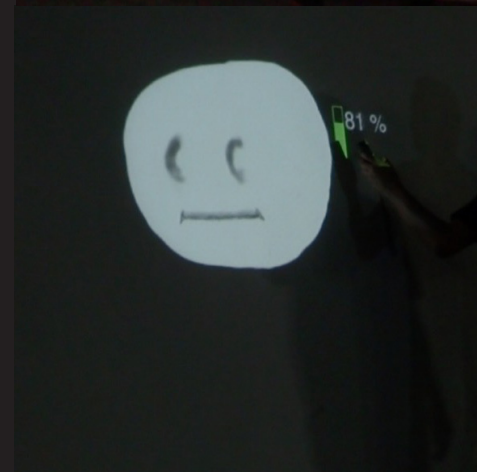

Light Spray

Artist : Cart1

Programmation : Matthieu Tercieux

Video:

<https://vimeo.com/170020384>

Fiche technique:

la position du projecteur doit être à égale distance de la taille de la projection sur le mur. (image de 5 m de large si le projecteur est à 5m du mur)

La projection peut avoir une taille entre 4 m et 9m de large.

Matériel fournis par l'équipe artistique

- -1 Camera Kinect
- -2 Macbook Pro
- -1 Wiimote
- -Videoprojecteur

Matériel fournis par l'organisateur.

- -1 table
- -1 Tente (si la projection est en extérieur)
- -1 escabot
- Electricité

Contact technique:

Matthieu Tercieux

matthieu.tercieux@gmail.com

+33 671986460

www.baam productions
BAAM PRODUCTIONS
67 bis rue de Marseille 69007 LYON
Prod déléguée : M.Rémont Cédric
T 06 63 25 53 73
cedric@baam productions
Siret 810 351601 00028 APE 9001 Z