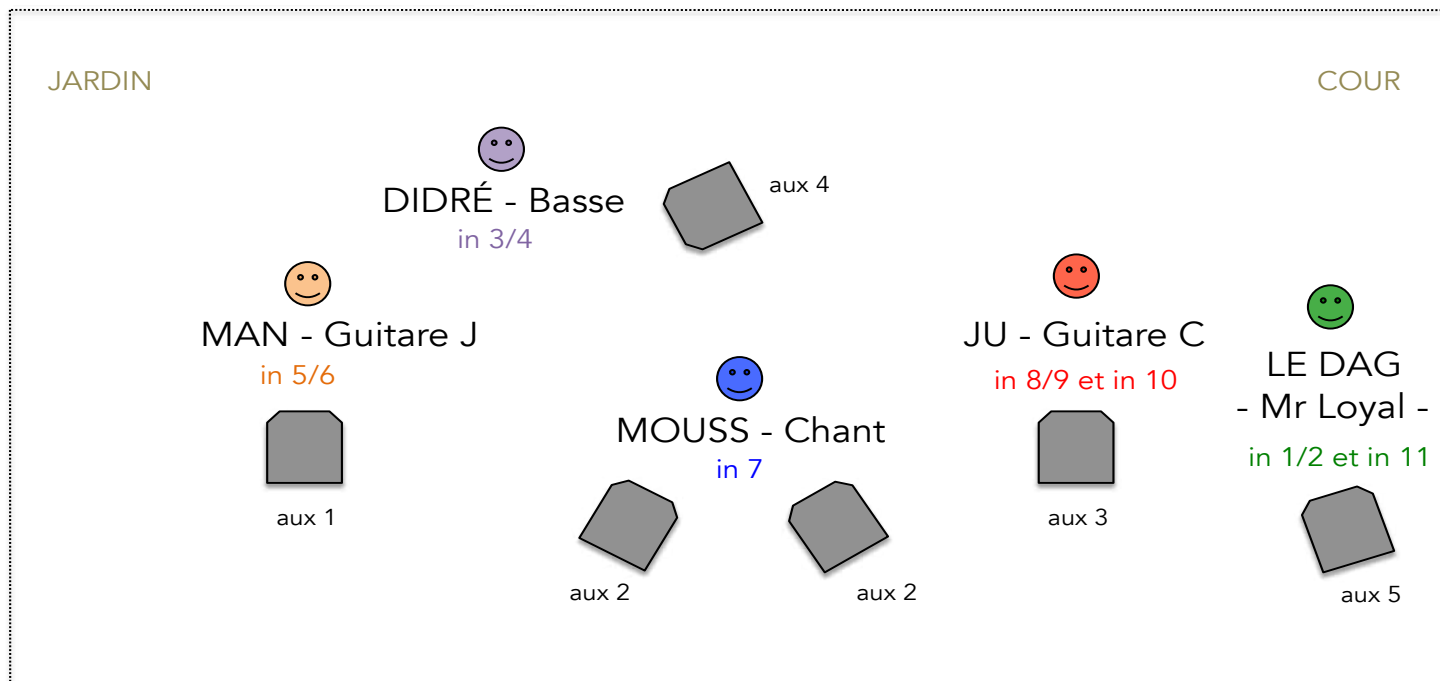

L'ÉQUIPE

MOUSS
Chant

MAN
Guitare

JU
Guitare

DIDRÉ
Basse

LE DAG
M. Loyal

GUIGUI
Ingé son

THOMAS
Ingé lumière

MELCHIOR
Manager

RIDER RAPIDE

- Un parking sécurisé
- Un lieu où dormir
- Un loge pour 7 qui ferme à clé
- Des chips au goût bacon
- Des bières
- Une bouteille de muscat
- Des bouteilles d'eau
- Des serviettes

MPL

PLAN DE SCENE

x
centre plateau

THOMAS & GUIGUI
- lumière & son -

PATCH SON

Ligne	Instrument	Micro/DI	Accessoires	Alim. élect.
in 1/2	Carte son L/R	DI	stand maison	x
in 3	Basse mic	RE 20	PP	
in 4	Basse DI	DI out ampli	/	x
in 5	Guitare J	XLR out pédales	/	x
in 6	Chœur J	AKG 535	GP	
in 7	Chant	AKG 535	GP	
in 8/9	Guitare C	XLR out rack L/R	/	x
in 10	Chœur C	AKG 535	GP	
in 11	Mr Loyal	SM 87	GP	x

aux 1	GTR J	type MTD 115
aux 2	CHANT	type MTD 115
aux 3	GTR C	type MTD 115
aux 4	BASSE	type MTD 115
aux 5	MR LOYAL	type MTD 115